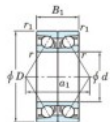

Roulement à bille simple rangée 7204-BDB-JTEKT - 7204-BDB-JTEKT

<https://www.123roulement.com/roulement-palier/roulement-bille/simple-rangee/7204-bdb-jtekt>

Boundary dimensions

Bearing No.	Boundary dimensions(mm)					Basic load ratings(kN)		Fatigue load factor	Limiting speeds(min-1)
	d	D	B	r (mm)	r1 (mm)	C_r	C_{0r}		
7204DB	20	47	28	1	0.6	31.2	18.3	1.25	- Grease lub 11000

CARACTÉRISTIQUES PRODUIT

Marque	JTEKT
N° Ean13	4549250193095
Diam. intérieur	20 mm
Diam. extérieur	47 mm
Epaisseur	28 mm
Vitesse limite	8000 rpm
Charge dynamique	28.6 kN
Charge statique	16.8 kN
Conditionnement	1

contact@123roulement.com

03 59 36 04 90

CRT4 de Lesquin 60 Rue Du Haut De Sainghin 59273 Fretin FRANCE