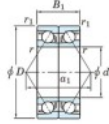

Roulement à bille simple rangée 7204-CDB-JTEKT - 7204-CDB-JTEKT

<https://www.123roulement.com/roulement-palier/roulement-bille/simple-rangee/7204-cdb-jtekt>

Boundary dimensions

Bearing No.	Boundary dimensions(mm)					Basic load ratings(kN)		Fatigue load factor		Limiting speeds(min-1)
	d	D	B	r (mm)	r1 (mm)	Cr	C0r	Ca	Ca0	Grease lub.
7204CDB	20	47	28	1	0.6	33.4	19.6	1.45	13.4	15000

CARACTÉRISTIQUES PRODUIT

Marque	JTEKT
N° Ean13	3616060644336
Diam. intérieur	20 mm
Diam. intérieur	0.787" inch
Diam. extérieur	47 mm
Diam. extérieur	1.85" inch
Epaisseur	28 mm
Epaisseur	1.102" inch
Vitesse limite	15000 rpm
Charge dynamique	33.4 kN
Charge statique	19.6 kN
Conditionnement	1

contact@123roulement.com

03 59 36 04 90

CRT4 de Lesquin 60 Rue Du Haut De Sainghin 59273 Fretin FRANCE