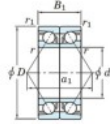

Roulement à bille simple rangée 7304-BDB-JTEKT - 7304-BDB-JTEKT

<https://www.123roulement.com/roulement-palier/roulement-bille/simple-rangee/7304-bdb-jtekt>

Boundary dimensions

Bearing No.	Boundary dimensions(mm)						Basic load ratings(kN)		Fatigue load	factor	Limiting speeds(min-1)
	d	D	B	r1(mm)	r2(mm)	Cr	C0r	lim(kN)			
7304BDB	20	52	30	1.1	0.6	35.2	19.3	1.35	80	Grease lub.	8000

CARACTÉRISTIQUES PRODUIT

Marque	JTEKT
N° Ean13	4549250198915
Diam. intérieur	20 mm
Diam. extérieur	52 mm
Epaisseur	30 mm
Vitesse limite	8000 rpm
Charge dynamique	35.2 kN
Charge statique	19.3 kN
Conditionnement	1

contact@123roulement.com

03 59 36 04 90

CRT4 de Lesquin 60 Rue Du Haut De Sainghin 59273 Fretin FRANCE