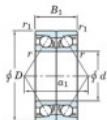

Roulement à bille simple rangée 7304-CDB-JTEKT - 7304-CDB-JTEKT

<https://www.123roulement.com/roulement-palier/roulement-bille/simple-rangee/7304-cdb-jtekt>

Boundary dimensions

Bearing No.	Boundary dimensions(mm)						Basic load ratings(kN)		Fatigue load factor		Limiting speeds(min-1)
	d	D	B	r1(max)	r2(max)	r3(max)	Cv	C0v	Ca	C0a	Grease Lub
7304CDB	20	52	30	1.1	0.6		40.3	22.2	1.75	12.6	14000

CARACTÉRISTIQUES PRODUIT

Marque	JTEKT
N° Ean13	3616060644367
Diam. intérieur	20 mm
Diam. extérieur	52 mm
Epaisseur	30 mm
Vitesse limite	14000 rpm
Charge dynamique	40.3 kN
Charge statique	22.2 kN
Conditionnement	1

contact@123roulement.com

03 59 36 04 90

CRT4 de Lesquin 60 Rue Du Haut De Sainghin 59273 Fretin FRANCE