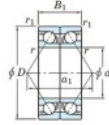

Roulement à bille simple rangée 7205-DB-JTEKT - 7205-DB-JTEKT

<https://www.123roulement.com/roulement-palier/roulement-bille/simple-rangee/7205-db-jtekt>

Boundary dimensions

Bearing No.	Boundary dimensions(mm)					Basic load ratings(kN)		Fatigue load factor	Limiting speeds(min-1)
	d	D	B	r1(max)	r1(min)	Cr	C0r	lim	
7205DB	25	52	30	1	0.6	32.9	20.6	1.35	9600

CARACTÉRISTIQUES PRODUIT

Marque	JTEKT
N° Ean13	4549250193668
Diam. intérieur	25 mm
Diam. extérieur	52 mm
Epaisseur	30 mm
Vitesse limite	9600 rpm
Charge dynamique	32.9 kN
Charge statique	20.6 kN
Conditionnement	1

contact@123roulement.com

03 59 36 04 90

CRT4 de Lesquin 60 Rue Du Haut De Sainghin 59273 Fretin FRANCE