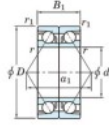

Roulement à bille simple rangée 7205-CDB-JTEKT - 7205-CDB-JTEKT

<https://www.123roulement.com/roulement-palier/roulement-bille/simple-rangee/7205-cdb-jtekt>

Boundary dimensions

Bearing No.	Boundary dimensions(mm)					Basic load ratings(kN)		Fatigue load factor		Limiting speeds(min-1)
	d	D	B	r1(mm)	r2(mm)	Cr	CAr	lim1(kN)	lim2	
7205CDB	25	52	30	1	0.6	35.5	22.2	1.55	14	13000 Grease lub.

CARACTÉRISTIQUES PRODUIT

Marque	JTEKT
N° Ean13	3616060644398
Diam. intérieur	25 mm
Diam. extérieur	52 mm
Epaisseur	30 mm
Vitesse limite	13000 rpm
Charge dynamique	35.5 kN
Charge statique	22.2 kN
Conditionnement	1

contact@123roulement.com

03 59 36 04 90

CRT4 de Lesquin 60 Rue Du Haut De Sainghin 59273 Fretin FRANCE