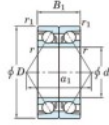

Roulement à bille simple rangée 7205-CDB-JTEKT - 7205-CDB-JTEKT

<https://www.123roulement.com/roulement-palier/roulement-bille/simple-rangee/7205-cdb-jtekt>

Boundary dimensions

Bearing No.	Boundary dimensions(mm)					Basic load ratings(kN)		Fatigue load factor		Limiting speeds(min-1)
	d	D	B	r1(max)	r1(min)	Cr	C0r	lim1(kN)	lim2	
7205CDB	25	52	30	1	0.6	35.5	22.2	1.55	14	13000 Grease lub.

CARACTÉRISTIQUES PRODUIT

Marque	JTEKT
N° Ean13	3616060644398
Diam. intérieur	25 mm
Diam. extérieur	52 mm
Epaisseur	30 mm
Vitesse limite	13000 rpm
Charge dynamique	35.5 kN
Charge statique	22.2 kN
Conditionnement	1

contact@123roulement.com

03 59 36 04 90

CRT4 de Lesquin 60 Rue Du Haut De Sainghin 59273 Fretin FRANCE