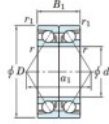

Roulement à bille simple rangée 7405-BDB-JTEKT - 7405-BDB-JTEKT

<https://www.123roulement.com/roulement-palier/roulement-bille/simple-rangee/7405-bdb-jtekt>

Boundary dimensions

Bearing No.	Boundary dimensions(mm)						Basic load ratings(kN)		Fatigue load factor	Limiting speeds(min-1)
	d	D	B	r1(mm)	r2(mm)	r(mm)	Cr	C0r		
7405BDB	25	80	42	1.5	1		80.4	47.8	3.4	4400 (Grease lub)

CARACTÉRISTIQUES PRODUIT

Marque	JTEKT
N° Ean13	3616060644435
Diam. intérieur	25 mm
Diam. extérieur	80 mm
Epaisseur	42 mm
Vitesse limite	4400 rpm
Charge dynamique	80.4 kN
Charge statique	47.8 kN
Conditionnement	1

contact@123roulement.com

03 59 36 04 90

CRT4 de Lesquin 60 Rue Du Haut De Sainghin 59273 Fretin FRANCE