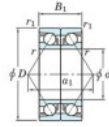

Roulement à bille simple rangée 7206-BDB-JTEKT - 7206-BDB-JTEKT

<https://www.123roulement.com/roulement-palier/roulement-bille/simple-rangee/7206-bdb-jtekt>

Boundary dimensions

Bearing No.	Boundary dimensions(mm)						Basic load ratings(kN)		Fatigue load factor	Limiting speeds(min-1)
	d	D	B	r (min)	r1 (min)	Cy	C0	10	Grease Lub.	
7206BDB	30	62	32	1	0.6	41.6	27.1	1.65	6100	

CARACTÉRISTIQUES PRODUIT

Marque	JTEKT
N° Ean13	4549250193866
Diam. intérieur	30 mm
Diam. extérieur	62 mm
Epaisseur	32 mm
Vitesse limite	6100 rpm
Charge dynamique	41.6 kN
Charge statique	27.1 kN
Conditionnement	1

contact@123roulement.com

03 59 36 04 90

CRT4 de Lesquin 60 Rue Du Haut De Sainghin 59273 Fretin FRANCE