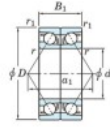

Roulement à bille simple rangée 7206-DB-JTEKT - 7206-DB-JTEKT

<https://www.123roulement.com/roulement-palier/roulement-bille/simple-rangee/7206-db-jtekt>

Boundary dimensions

Bearing No.	Boundary dimensions(mm)						Basic load ratings(kN)		Fatigue load factor	Limiting speeds(min-1)
	d	D	B	r1(min)	r2(min)	C0	C00	10	Grease Lub.	
7206DB	30	62	32	1	0.6	45.7	29.7	1.95	8000	

CARACTÉRISTIQUES PRODUIT

Marque	JTEKT
N° Ean13	4549250194030
Diam. intérieur	30 mm
Diam. extérieur	62 mm
Epaisseur	32 mm
Vitesse limite	8000 rpm
Charge dynamique	45.7 kN
Charge statique	29.7 kN
Conditionnement	1

contact@123roulement.com

03 59 36 04 90

CRT4 de Lesquin 60 Rue Du Haut De Sainghin 59273 Fretin FRANCE