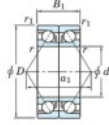

Roulement à bille simple rangée 7206-CDB-JTEKT - 7206-CDB-JTEKT

<https://www.123roulement.com/roulement-palier/roulement-bille/simple-rangee/7206-cdb-jtekt>

Boundary dimensions

Bearing No.	Boundary dimensions(mm)					Basic load ratings(kN)		Fatigue load factor		Limiting speeds(min-1)
	d	D	B	r1(max)	r1(min)	C_r	C_{0r}	C₁₀	C₉₀	
7206CDB	30	62	32	1	0.6	49.4	32	2.2	14	11000

CARACTÉRISTIQUES PRODUIT

Marque	JTEKT
N° Ean13	3616060644473
Diam. intérieur	30 mm
Diam. extérieur	62 mm
Epaisseur	32 mm
Vitesse limite	11000 rpm
Charge dynamique	49.4 kN
Charge statique	32 kN
Conditionnement	1

contact@123roulement.com

03 59 36 04 90

CRT4 de Lesquin 60 Rue Du Haut De Sainghin 59273 Fretin FRANCE