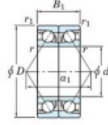

Roulement à bille simple rangée 7306-CDB-JTEKT - 7306-CDB-JTEKT

<https://www.123roulement.com/roulement-palier/roulement-bille/simple-rangee/7306-cdb-jtekt>

Boundary dimensions

Bearing No.	Boundary dimensions(mm)						Basic load ratings(kN)		Fatigue load factor	Limiting speeds(min-1)
	d	D	B	r1(mm)	r2(mm)	r(mm)	Cr	Cor		
7306CDB	30	72	38	1.1	0.6		69.5	44.2	3.25	13.4 Grease lub 10000

CARACTÉRISTIQUES PRODUIT

Marque	JTEKT
N° Ean13	3616060644503
Diam. intérieur	30 mm
Diam. intérieur	1.181" inch
Diam. extérieur	72 mm
Diam. extérieur	2.835" inch
Epaisseur	38 mm
Epaisseur	1.496" inch
Vitesse limite	10000 rpm
Charge dynamique	69.5 kN
Charge statique	44.2 kN
Conditionnement	1

contact@123roulement.com

03 59 36 04 90

CRT4 de Lesquin 60 Rue Du Haut De Sainghin 59273 Fretin FRANCE