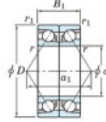

Roulement à bille simple rangée 7207-DB-JTEKT - 7207-DB-JTEKT

<https://www.123roulement.com/roulement-palier/roulement-bille/simple-rangee/7207-db-jtekt>

Boundary dimensions

Bearing No.	Boundary dimensions(mm)					Basic load ratings(kN)		Fatigue load limit(kN)	factor	Limiting speeds(r/min-1)
	d	D	B	r1(mm)	r2(mm)	Cr	Co			
7207DB	35	72	34	1.1	0.6	60.3	40.4	2.65	-	7000

CARACTÉRISTIQUES PRODUIT

Marque	JTEKT
N° Ean13	4549250194399
Diam. intérieur	35 mm
Diam. intérieur	1.378" inch
Diam. extérieur	72 mm
Diam. extérieur	2.835" inch
Epaisseur	34 mm
Epaisseur	1.339" inch
Vitesse limite	7000 rpm
Charge dynamique	60.3 kN
Charge statique	40.4 kN
Conditionnement	1

contact@123roulement.com

03 59 36 04 90

CRT4 de Lesquin 60 Rue Du Haut De Sainghin 59273 Fretin FRANCE