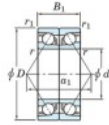

Roulement à bille simple rangée 7207-DB-JTEKT - 7207-DB-JTEKT

<https://www.123roulement.com/roulement-palier/roulement-bille/simple-rangee/7207-db-jtekt>

Boundary dimensions

Bearing No.	Boundary dimensions(mm)					Basic load ratings(kN)		Fatigue load factor	Limiting speeds(r/min-1)
	d	D	B	r1(mm)	r2(mm)	C_r	C_{0r}		
7207DB	35	72	34	1.1	0.6	60.3	40.4	2.65	60 Grease lub 7000

CARACTÉRISTIQUES PRODUIT

Marque	JTEKT
N° Ean13	4549250194399
Diam. intérieur	35 mm
Diam. extérieur	72 mm
Epaisseur	34 mm
Vitesse limite	7000 rpm
Charge dynamique	60.3 kN
Charge statique	40.4 kN
Conditionnement	1

contact@123roulement.com

03 59 36 04 90

CRT4 de Lesquin 60 Rue Du Haut De Sainghin 59273 Fretin FRANCE