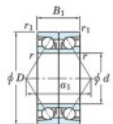

Roulement à bille simple rangée 7208-BDB-JTEKT - 7208-BDB-JTEKT

<https://www.123roulement.com/roulement-palier/roulement-bille/simple-rangee/7208-bdb-jtekt>

Boundary dimensions

Bearing No.	Boundary dimensions(mm)						Basic load ratings(kN)		Fatigue load factor	Limiting speeds(min-1)
	d	D	B	r1(max)	r1(min)	Cr	C0r	10	Grease lub.	
7208BDB	40	80	36	1.1	0.6	65.2	45.9	2.8	4800	

CARACTÉRISTIQUES PRODUIT

Marque	JTEKT
N° Ean13	4549250194566
Diam. intérieur	40 mm
Diam. extérieur	80 mm
Epaisseur	36 mm
Vitesse limite	4800 rpm
Charge dynamique	65.2 kN
Charge statique	45.9 kN
Conditionnement	1

contact@123roulement.com

03 59 36 04 90

CRT4 de Lesquin 60 Rue Du Haut De Sainghin 59273 Fretin FRANCE