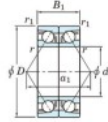

Roulement à bille simple rangée 7208-CDB-JTEKT - 7208-CDB-JTEKT

<https://www.123roulement.com/roulement-palier/roulement-bille/simple-rangee/7208-cdb-jtekt>

Boundary dimensions

Bearing No.	Boundary dimensions(mm)					Basic load ratings(kN)		Fatigue load limit(kN) C_{10}	factor f_0	Limiting speeds(min-1)
	d	D	B	r1(mm)	r2(mm)	C_r	C_{0r}			
7208CDB	40	80	36	1.1	0.6	77.6	54.3	3.7	14.2	8800 (Grease lub.)

CARACTÉRISTIQUES PRODUIT

Marque	JTEKT
N° Ean13	3616060644633
Diam. intérieur	40 mm
Diam. extérieur	80 mm
Epaisseur	36 mm
Vitesse limite	8800 rpm
Charge dynamique	77.6 kN
Charge statique	54.3 kN
Conditionnement	1

contact@123roulement.com

03 59 36 04 90

CRT4 de Lesquin 60 Rue Du Haut De Sainghin 59273 Fretin FRANCE