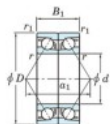

Roulement à bille simple rangée 7209-CDB-JTEKT - 7209-CDB-JTEKT

<https://www.123roulement.com/roulement-palier/roulement-bille/simple-rangee/7209-cdb-jtekt>

Boundary dimensions

Bearing No.	Boundary dimensions(mm)					Basic load ratings(kN)		Fatigue load factor		Limiting speeds(min-1)
	d	D	B	r1(mm)	r2(mm)	Cr	C0r	lim1(kN)	R0	Grease lub.
7209CDB	45	85	38	1.1	0.6	87.1	61.8	4.2	14.2	8000

CARACTÉRISTIQUES PRODUIT

Marque	JTEKT
N° Ean13	3616060644701
Diam. intérieur	45 mm
Diam. extérieur	85 mm
Epaisseur	38 mm
Vitesse limite	8000 rpm
Charge dynamique	87.1 kN
Charge statique	61.8 kN
Conditionnement	1

contact@123roulement.com

03 59 36 04 90

CRT4 de Lesquin 60 Rue Du Haut De Sainghin 59273 Fretin FRANCE