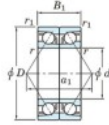

Roulement à bille simple rangée 7309-CDB-JTEKT - 7309-CDB-JTEKT

<https://www.123roulement.com/roulement-palier/roulement-bille/simple-rangee/7309-cdb-jtekt>

Boundary dimensions

Bearing No.	Boundary dimensions(mm)					Basic load ratings(kN)		Fatigue load factor		Limiting speeds(min-1)
	d	D	B	r (mm)	r1 (mm)	C0	C0r	C10	C10r	
7309CDB	45	100	50	1.5	1	127	86.7	6.4	13.5	7200

CARACTÉRISTIQUES PRODUIT

Marque	JTEKT
N° Ean13	4549250200069
Diam. intérieur	45 mm
Diam. extérieur	100 mm
Epaisseur	50 mm
Vitesse limite	7200 rpm
Charge dynamique	127 kN
Charge statique	86 kN
Conditionnement	1

contact@123roulement.com

03 59 36 04 90

CRT4 de Lesquin 60 Rue Du Haut De Sainghin 59273 Fretin FRANCE