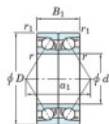

Roulement à bille simple rangée 7210-CDB-JTEKT - 7210-CDB-JTEKT

<https://www.123roulement.com/roulement-palier/roulement-bille/simple-rangee/7210-cdb-jtekt>

Boundary dimensions

Bearing No.	Boundary dimensions(mm)					Basic load ratings(kN)		Fatigue load factor		Limiting speeds(min-1)
	d	D	B	r1(min)	r1(max)	C_r	C_{0r}	C₁₀	C₉₀	
7210CDB	50	90	40	1.1	0.6	91	68.1	4.4	14.6	Grease Lub. 7500

CARACTÉRISTIQUES PRODUIT

Marque	JTEKT
N° Ean13	3616060644770
Diam. intérieur	50 mm
Diam. extérieur	90 mm
Epaisseur	40 mm
Vitesse limite	7500 rpm
Charge dynamique	91 kN
Charge statique	68.1 kN
Conditionnement	1

contact@123roulement.com

03 59 36 04 90

CRT4 de Lesquin 60 Rue Du Haut De Sainghin 59273 Fretin FRANCE