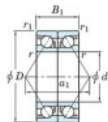

Roulement à bille simple rangée 7310-CDB-JTEKT - 7310-CDB-JTEKT

<https://www.123roulement.com/roulement-palier/roulement-bille/simple-rangee/7310-cdb-jtekt>

Boundary dimensions

Bearing No.	Boundary dimensions(mm)					Basic load ratings(kN)		Fatigue load factor		Limiting speeds(min-1)
	d	D	B	r1(mm)	r2(mm)	Cr	C0r	fs	fs	Grease lub
7310CDB	50	110	54	2	1	162	112	8.4	13.4	6400

CARACTÉRISTIQUES PRODUIT

Marque	JTEKT
N° Ean13	3616060644800
Diam. intérieur	50 mm
Diam. extérieur	110 mm
Epaisseur	54 mm
Vitesse limite	6400 rpm
Charge dynamique	162 kN
Charge statique	112 kN
Conditionnement	1

contact@123roulement.com

03 59 36 04 90

CRT4 de Lesquin 60 Rue Du Haut De Sainghin 59273 Fretin FRANCE