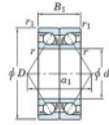

Roulement à bille simple rangée 7211-DB-JTEKT - 7211-DB-JTEKT

<https://www.123roulement.com/roulement-palier/roulement-bille/simple-rangee/7211-db-jtekt>

Boundary dimensions

Bearing No.	Boundary dimensions(mm)					Basic load ratings(kN)		Fatigue load limit(kN)	Factor	Limiting speeds(min-1)
	d	D	B	r1(min)	r1(max)	Cr	Cor	C10		
7211DB	55	100	42	1.5	1	104	79.6	4.9	-	4800

CARACTÉRISTIQUES PRODUIT

Marque	JTEKT
N° Ean13	4549250195570
Diam. intérieur	55 mm
Diam. extérieur	100 mm
Epaisseur	42 mm
Vitesse limite	4800 rpm
Charge dynamique	104 kN
Charge statique	79.6 kN
Conditionnement	1

contact@123roulement.com

03 59 36 04 90

CRT4 de Lesquin 60 Rue Du Haut De Sainghin 59273 Fretin FRANCE