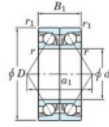

Roulement à bille simple rangée 7211-CDB-JTEKT - 7211-CDB-JTEKT

<https://www.123roulement.com/roulement-palier/roulement-bille/simple-rangee/7211-cdb-jtekt>

Boundary dimensions

Bearing No.	Boundary dimensions(mm)					Basic load ratings(kN)		Fatigue load factor		Limiting speeds(min-1)
	d	D	B	r1(max)	r2(max)	Cr	Cor	Ca	Cb	Grease lub.
7211CDB	55	100	42	1.5	1	112	86.1	5.6	14.6	6700

CARACTÉRISTIQUES PRODUIT

Marque	JTEKT
N° Ean13	3616060644831
Diam. intérieur	55 mm
Diam. extérieur	100 mm
Epaisseur	42 mm
Vitesse limite	6700 rpm
Charge dynamique	112 kN
Charge statique	86.1 kN
Conditionnement	1

contact@123roulement.com

03 59 36 04 90

CRT4 de Lesquin 60 Rue Du Haut De Sainghin 59273 Fretin FRANCE