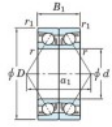

Roulement à bille simple rangée 7311-BDB-JTEKT - 7311-BDB-JTEKT

<https://www.123roulement.com/roulement-palier/roulement-bille/simple-rangee/7311-bdb-jtekt>

Boundary dimensions

Bearing No.	Boundary dimensions(mm)					Basic load ratings(kN)		Fatigue load limit(kN)	factor	Limiting speeds(min-1)
	d	D	B	r1(mm)	r1(mm)	Cr	C0r	10 Grease lub		
7311BDB	55	120	58	2	1	160	113	7.4	-	3200

CARACTÉRISTIQUES PRODUIT

Marque	JTEKT
N° Ean13	4549250200526
Diam. intérieur	55 mm
Diam. extérieur	120 mm
Epaisseur	58 mm
Vitesse limite	3200 rpm
Charge dynamique	160 kN
Charge statique	113 kN
Conditionnement	1

contact@123roulement.com

03 59 36 04 90

CRT4 de Lesquin 60 Rue Du Haut De Sainghin 59273 Fretin FRANCE