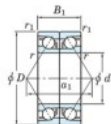

Roulement à bille simple rangée 7212-CDB-JTEKT - 7212-CDB-JTEKT

<https://www.123roulement.com/roulement-palier/roulement-bille/simple-rangee/7212-cdb-jtekt>

Boundary dimensions

Bearing No.	Boundary dimensions(mm)					Basic load ratings(kN)		Fatigue load factor		Limiting speeds(min-1)
	d	D	B	r1(max)	r2(max)	Cr	CG	S0	10	Grease lub.
7212CDB	60	110	44	1.5	1	136	106	6.9	14.5	6000

CARACTÉRISTIQUES PRODUIT

Marque	JTEKT
N° Ean13	3616060644886
Diam. intérieur	60 mm
Diam. extérieur	110 mm
Epaisseur	44 mm
Vitesse limite	6000 rpm
Charge dynamique	136 kN
Charge statique	106 kN
Conditionnement	1

contact@123roulement.com

03 59 36 04 90

CRT4 de Lesquin 60 Rue Du Haut De Sainghin 59273 Fretin FRANCE