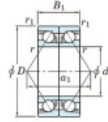

Roulement à bille simple rangée 7312-DB-JTEKT - 7312-DB-JTEKT

<https://www.123roulement.com/roulement-palier/roulement-bille/simple-rangee/7312-db-jtekt>

Boundary dimensions

Bearing No.	Boundary dimensions(mm)					Basic load ratings(kN)		Fatigue load limit(kN)	Factor	Limiting speeds(min-1)
	d	D	B	r1(mm)	r(mm)	C0	C0R			
7312DB	60	130	62	2.1	1.1	199	143	10	-	4000

CARACTÉRISTIQUES PRODUIT

Marque	JTEKT
N° Ean13	4549250200991
Diam. intérieur	60 mm
Diam. extérieur	130 mm
Epaisseur	62 mm
Vitesse limite	4000 rpm
Charge dynamique	199 kN
Charge statique	143 kN
Conditionnement	1

contact@123roulement.com

03 59 36 04 90

CRT4 de Lesquin 60 Rue Du Haut De Sainghin 59273 Fretin FRANCE