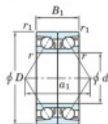

Roulement à bille simple rangée 7312-CDB-JTEKT - 7312-CDB-JTEKT

<https://www.123roulement.com/roulement-palier/roulement-bille/simple-rangee/7312-cdb-jtekt>

Boundary dimensions

Bearing No.	Boundary dimensions(mm)					Basic load ratings(kN)		Fatigue load factor		Limiting speeds(min-1) Grease lub.
	d	D	B	r1(min)	r1(max)	Cr	C0r	Ca	Ca0	
7312CDB	60	130	62	2.1	1.1	213	153	11.4	13.4	5400

CARACTÉRISTIQUES PRODUIT

Marque	JTEKT
N° Ean13	3616060644923
Diam. intérieur	60 mm
Diam. extérieur	130 mm
Epaisseur	62 mm
Vitesse limite	5400 rpm
Charge dynamique	213 kN
Charge statique	153 kN
Conditionnement	1

contact@123roulement.com

03 59 36 04 90

CRT4 de Lesquin 60 Rue Du Haut De Sainghin 59273 Fretin FRANCE