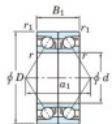

Roulement à bille simple rangée 7214-DB-JTEKT - 7214-DB-JTEKT

<https://www.123roulement.com/roulement-palier/roulement-bille/simple-rangee/7214-db-jtekt>

Boundary dimensions

Bearing No.	Boundary dimensions(mm)					Basic load ratings(kN)		Fatigue load limit(kN)	factor	Limiting speeds(min-1)
	d	D	B	r1(mm)	r2(mm)	Cr	COF	CR		
7214DB	70	125	48	1.5	1	155	127	7.8	-	3900

CARACTÉRISTIQUES PRODUIT

Marque	JTEKT
N° Ean13	4549250196577
Diam. intérieur	70 mm
Diam. extérieur	125 mm
Epaisseur	48 mm
Vitesse limite	3900 rpm
Charge dynamique	155 kN
Charge statique	127 kN
Conditionnement	1

contact@123roulement.com

03 59 36 04 90

CRT4 de Lesquin 60 Rue Du Haut De Sainghin 59273 Fretin FRANCE