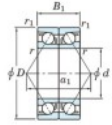

Roulement à bille simple rangée 7314-BDB-JTEKT - 7314-BDB-JTEKT

<https://www.123roulement.com/roulement-palier/roulement-bille/simple-rangee/7314-bdb-jtekt>

Boundary dimensions

Bearing No.	Boundary dimensions(mm)						Basic load ratings(kN)		Fatigue load factor	Limiting speeds(min-1)
	d	D	B	r (mm)	r1 (mm)	C₀	C_{0r}	C_{0a}		
7314BDB	70	150	70	2.1	1.1	232	172	10.7	-	2500

CARACTÉRISTIQUES PRODUIT

Marque	JTEKT
N° Ean13	4549250201356
Diam. intérieur	70 mm
Diam. extérieur	150 mm
Epaisseur	70 mm
Vitesse limite	2500 rpm
Poids	2700 g
Charge dynamique	232 kN
Charge statique	172 kN
Conditionnement	-

contact@123roulement.com

03 59 36 04 90

CRT4 de Lesquin 60 Rue Du Haut De Sainghin 59273 Fretin FRANCE