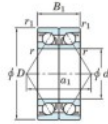

Roulement à bille simple rangée 7215-BDB-JTEKT - 7215-BDB-JTEKT

<https://www.123roulement.com/roulement-palier/roulement-bille/simple-rangee/7215-bdb-jtekt>

Boundary dimensions

Bearing No.	Boundary dimensions(mm)					Basic load ratings(kN)		Fatigue load limit(kN)	Fatigue factor	Limiting speeds(min-1)
	d	D	B	r1(max)	r1(min)	Cr	C0r	lim	f0	Grease lub
7215BDB	75	130	50	1.5	1	152	127	7.3	-	2800

CARACTÉRISTIQUES PRODUIT

Marque	JTEKT
N° Ean13	4549250196683
Diam. intérieur	75 mm
Diam. extérieur	130 mm
Epaisseur	50 mm
Vitesse limite	2800 rpm
Charge dynamique	152 kN
Charge statique	127 kN
Conditionnement	1

contact@123roulement.com

03 59 36 04 90

CRT4 de Lesquin 60 Rue Du Haut De Sainghin 59273 Fretin FRANCE