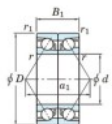

Roulement à bille simple rangée 7215-DB-JTEKT - 7215-DB-JTEKT

<https://www.123roulement.com/roulement-palier/roulement-bille/simple-rangee/7215-db-jtekt>

Boundary dimensions

Bearing No.	Boundary dimensions(mm)						Basic load ratings(kN)		Fatigue load factor		Limiting speeds(min-1)
	d	D	B	r1(min)	r1(max)	Cr	C0r	Ca	Ca0	Grease Lub.	
7215DB	75	130	50	1.5	1	168	139	8.4	-	3600	

CARACTÉRISTIQUES PRODUIT

Marque	JTEKT
N° Ean13	4549250276668
Diam. intérieur	75 mm
Diam. extérieur	130 mm
Epaisseur	50 mm
Vitesse limite	3600 rpm
Charge dynamique	168 kN
Charge statique	139 kN
Conditionnement	1

contact@123roulement.com

03 59 36 04 90

CRT4 de Lesquin 60 Rue Du Haut De Sainghin 59273 Fretin FRANCE