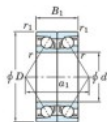

Roulement à bille simple rangée 7315-CDB-JTEKT - 7315-CDB-JTEKT

<https://www.123roulement.com/roulement-palier/roulement-bille/simple-rangee/7315-cdb-jtekt>

Boundary dimensions

Bearing No.	Boundary dimensions(mm)					Basic load ratings(kN)		Fatigue load factor		Limiting speeds(min-1)
	d	D	B	r1(max)	r2(max)	Cr	Cor	10	60	Grease lub
7315CDB	75	160	74	2.1	1.1	296	227	15.5	13.4	4400

CARACTÉRISTIQUES PRODUIT

Marque	JTEKT
N° Ean13	3616060645364
Diam. intérieur	75 mm
Diam. extérieur	160 mm
Epaisseur	74 mm
Vitesse limite	4400 rpm
Charge dynamique	296 kN
Charge statique	227 kN
Conditionnement	1

contact@123roulement.com

03 59 36 04 90

CRT4 de Lesquin 60 Rue Du Haut De Sainghin 59273 Fretin FRANCE