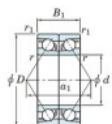

Roulement à bille simple rangée 7316-CDB-JTEKT - 7316-CDB-JTEKT

<https://www.123roulement.com/roulement-palier/roulement-bille/simple-rangee/7316-cdb-jtekt>

Boundary dimensions

Bearing No.	Boundary dimensions(mm)					Basic load ratings(kN)		Fatigue load factor		Limiting speeds(min-1)
	d	D	B	r1(mm)	r2(mm)	C_r	C₀	f₀	f₁	Grease lub.
7316CDB	80	170	78	2.1	1.1	321	255	16.8	13.5	4100

CARACTÉRISTIQUES PRODUIT

Marque	JTEKT
N° Ean13	3616060645432
Diam. intérieur	80 mm
Diam. extérieur	170 mm
Epaisseur	78 mm
Vitesse limite	4100 rpm
Charge dynamique	321 kN
Charge statique	255 kN
Conditionnement	1

contact@123roulement.com

03 59 36 04 90

CRT4 de Lesquin 60 Rue Du Haut De Sainghin 59273 Fretin FRANCE