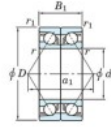

Roulement à bille simple rangée 7217-DB-JTEKT - 7217-DB-JTEKT

<https://www.123roulement.com/roulement-palier/roulement-bille/simple-rangee/7217-db-jtekt>

Boundary dimensions

Bearing No.	Boundary dimensions(mm)					Basic load ratings(kN)		Fatigue load limit(kN)	factor	Limiting speeds(rpm-1)
	d	D	B	r1(max)	r2(max)	Cr	C0r			
7217DB	85	150	56	2	1	209	178	10	-	3200

CARACTÉRISTIQUES PRODUIT

Marque	JTEKT
N° Ean13	4549250197390
Diam. intérieur	85 mm
Diam. intérieur	3.346" inch
Diam. extérieur	150 mm
Diam. extérieur	5.906" inch
Epaisseur	56 mm
Epaisseur	2.205" inch
Vitesse limite	3200 rpm
Charge dynamique	209 kN
Charge statique	178 kN
Conditionnement	1

contact@123roulement.com

03 59 36 04 90

CRT4 de Lesquin 60 Rue Du Haut De Sainghin 59273 Fretin FRANCE