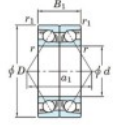

Roulement à bille simple rangée 7317-BDB-JTEKT - 7317-BDB-JTEKT

<https://www.123roulement.com/roulement-palier/roulement-bille/simple-rangee/7317-bdb-jtekt>

Boundary dimensions

Bearing No.	Boundary dimensions(mm)					Basic load ratings(kN)		Fatigue load	factor	Limiting speeds(min-1)
	d	D	B	r1(mm)	r2(mm)	Cr	C0r	lim(kN)		
7317BDB	85	180	82	3	1.1	295	244	13.7	10	Grease Lub. 2100

CARACTÉRISTIQUES PRODUIT

Marque	JTEKT
N° Ean13	4549250201967
Diam. intérieur	85 mm
Diam. extérieur	180 mm
Epaisseur	82 mm
Vitesse limite	2100 rpm
Charge dynamique	295 kN
Charge statique	244 kN
Conditionnement	1

contact@123roulement.com

03 59 36 04 90

CRT4 de Lesquin 60 Rue Du Haut De Sainghin 59273 Fretin FRANCE