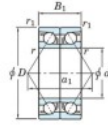

Roulement à bille simple rangée 7318-DB-JTEKT - 7318-DB-JTEKT

<https://www.123roulement.com/roulement-palier/roulement-bille/simple-rangee/7318-db-jtekt>

Boundary dimensions

Bearing No.	Boundary dimensions(mm)						Basic load ratings(kN)		Fatigue load limit(kN)	factor	Limiting speeds(min-1)
	d	D	B	r1(min)	r1(max)	Cr	CG	lim			
7318DB	90	190	86	3	1.1	346	294	12.8	-	2600	

CARACTÉRISTIQUES PRODUIT

Marque	JTEKT
N° Ean13	4549250202254
Diam. intérieur	90 mm
Diam. extérieur	190 mm
Epaisseur	86 mm
Vitesse limite	2600 rpm
Charge dynamique	346 kN
Charge statique	294 kN
Conditionnement	1

contact@123roulement.com

03 59 36 04 90

CRT4 de Lesquin 60 Rue Du Haut De Sainghin 59273 Fretin FRANCE