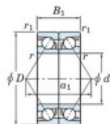

Roulement à bille simple rangée 7219-DB-JTEKT - 7219-DB-JTEKT

<https://www.123roulement.com/roulement-palier/roulement-bille/simple-rangee/7219-db-jtekt>

Boundary dimensions

Bearing No.	Boundary dimensions(mm)						Basic load ratings(kN)		Fatigue load factor	Limiting speeds(min-1)
	d	D	B	r1(max)	r1(min)	Cr	C0r	Ca	Grease lub.	
7219DB	95	170	64	2.1	1.1	260	221	11.8	2800	

CARACTÉRISTIQUES PRODUIT

Marque	JTEKT
N° Ean13	4549250197895
Diam. intérieur	95 mm
Diam. extérieur	170 mm
Epaisseur	64 mm
Vitesse limite	2800 rpm
Charge dynamique	260 kN
Charge statique	221 kN
Conditionnement	1

contact@123roulement.com

03 59 36 04 90

CRT4 de Lesquin 60 Rue Du Haut De Sainghin 59273 Fretin FRANCE