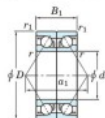

Roulement à bille simple rangée 7001-CDB-FY-JTEKT - 7001-CDB-FY-JTEKT

<https://www.123roulement.com/roulement-palier/roulement-bille/simple-rangee/7001-cdb-fy-jtekt>

Boundary dimensions

Bearing No.	Boundary dimensions (mm)					Basic load ratings (kN)		Fatigue load factor		Limiting speeds (min⁻¹)
	d	D	B	r1 (mm)	r2 (mm)	Cr	C0r	lim (kN)	Cut	RO Grease lub
7001CDB FY	12	28	16	0.3	0.15	11.8	5.85	0.3	13.4	32000

CARACTÉRISTIQUES PRODUIT

Marque	JTEKT
N° Ean13	3616060645593
Diam. intérieur	12 mm
Diam. extérieur	28 mm
Epaisseur	16 mm
Vitesse limite	32000 rpm
Charge dynamique	11.8 kN
Charge statique	5.85 kN
Conditionnement	1

contact@123roulement.com

03 59 36 04 90

CRT4 de Lesquin 60 Rue Du Haut De Sainghin 59273 Fretin FRANCE