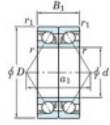

Roulement à bille simple rangée 7201-BDB-FY-JTEKT - 7201-BDB-FY-JTEKT

<https://www.123roulement.com/roulement-palier/roulement-bille/simple-rangee/7201-bdb-fy-jtekt>

Boundary dimensions

Bearing No.	Boundary dimensions(mm)					Basic load ratings(kN)		Fatigue load factor	Limiting speeds(min-1)
	d	D	B	r1(mm)	r2(mm)	C_r	C_{0r}		
7201BDB FY	12	32	20	0.6	0.3	14	6.8	0.48	16000 Grease lub

CARACTÉRISTIQUES PRODUIT

Marque	JTEKT
N° Ean13	3616060645609
Diam. intérieur	12 mm
Diam. extérieur	32 mm
Epaisseur	10 mm
Vitesse limite	16000 rpm
Charge dynamique	14 kN
Charge statique	6.8 kN
Conditionnement	1

contact@123roulement.com

03 59 36 04 90

CRT4 de Lesquin 60 Rue Du Haut De Sainghin 59273 Fretin FRANCE