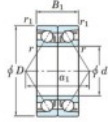

Roulement à bille simple rangée 7902-CDB-FY-JTEKT - 7902-CDB-FY-JTEKT

<https://www.123roulement.com/roulement-palier/roulement-bille/simple-rangee/7902-cdb-fy-jtekt>

Boundary dimensions

Bearing No.	Boundary dimensions(mm)					Basic load ratings(kN)		Fatigue load limit(kN)	Factor	Limiting speeds(min-1)
	d	D	B	r1(max)	r2(max)	Cr	C0r			
7902CDB FY	15	28	14	0.3	0.15	9.65	5.3	0.21	14.5	Grease lub 31000

CARACTÉRISTIQUES PRODUIT

Marque	JTEKT
N° Ean13	3616060645647
Diam. intérieur	15 mm
Diam. extérieur	28 mm
Epaisseur	14 mm
Vitesse limite	31000 rpm
Charge dynamique	9.65 kN
Charge statique	5.3 kN
Conditionnement	1

contact@123roulement.com

03 59 36 04 90

CRT4 de Lesquin 60 Rue Du Haut De Sainghin 59273 Fretin FRANCE