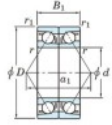

Roulement à bille simple rangée 7002-BDB-FY-JTEKT - 7002-BDB-FY-JTEKT

<https://www.123roulement.com/roulement-palier/roulement-bille/simple-rangee/7002-bdb-fy-jtekt>

Boundary dimensions

Bearing No.	Boundary dimensions(mm)					Basic load ratings(kN)		Fatigue load	factor	Limiting speeds(min-1)
	d	D	B	r1(mm)	r2(mm)	Cr	C0r	lim(kN)		
7002BDB FY	15	32	18	0.3	0.15	11.3	6.3	0.32	80	Grease Lub. 15000

CARACTÉRISTIQUES PRODUIT

Marque	JTEKT
N° Ean13	3616060645654
Diam. intérieur	15 mm
Diam. extérieur	32 mm
Epaisseur	18 mm
Vitesse limite	15000 rpm
Charge dynamique	11 kN
Charge statique	6 kN
Conditionnement	1

contact@123roulement.com

03 59 36 04 90

CRT4 de Lesquin 60 Rue Du Haut De Sainghin 59273 Fretin FRANCE