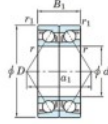

Roulement à bille simple rangée 7202-BDB-FY-JTEKT - 7202-BDB-FY-JTEKT

<https://www.123roulement.com/roulement-palier/roulement-bille/simple-rangee/7202-bdb-fy-jtekt>

Boundary dimensions

Bearing No.	Boundary dimensions(mm)					Basic load ratings(kN)		Fatigue load factor		Limiting speeds(min-1)
	d	D	B	r1(mm)	r2(mm)	C_r	C_{0r}	f₀	f₁	Grease lub
7202BDB FY	15	35	22	0.6	0.3	15.1	7.85	0.52	-	14000

CARACTÉRISTIQUES PRODUIT

Marque	JTEKT
N° Ean13	3616060645685
Diam. intérieur	15 mm
Diam. extérieur	35 mm
Epaisseur	22 mm
Vitesse limite	14000 rpm
Charge dynamique	15 kN
Charge statique	7 kN
Conditionnement	1

contact@123roulement.com

03 59 36 04 90

CRT4 de Lesquin 60 Rue Du Haut De Sainghin 59273 Fretin FRANCE