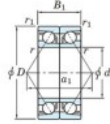

Roulement à bille simple rangée 7302-DB-FY-JTEKT - 7302-DB-FY-JTEKT

<https://www.123roulement.com/roulement-palier/roulement-bille/simple-rangee/7302-db-fy-jtekt>

Boundary dimensions

Bearing No.	Boundary dimensions(mm)					Basic load ratings(kN)		Fatigue load factor	Limiting speeds(min-1)		
	d	D	B	r1(min)	r1(max)	Cr	C0r			lim1(kN)	lim2
7302DB FY	15	42	26	1	0.6	25.4	12.9	0.99	-	16000	

CARACTÉRISTIQUES PRODUIT

Marque	JTEKT
N° Ean13	3616060645715
Diam. intérieur	15 mm
Diam. intérieur	0.591" inch
Diam. extérieur	42 mm
Diam. extérieur	1.654" inch
Epaisseur	26 mm
Epaisseur	1.024" inch
Vitesse limite	16000 rpm
Charge dynamique	25.4 kN
Charge statique	12.9 kN
Conditionnement	1

contact@123roulement.com

03 59 36 04 90

CRT4 de Lesquin 60 Rue Du Haut De Sainghin 59273 Fretin FRANCE