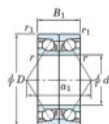

Roulement à bille simple rangée 7003-DB-FY-JTEKT - 7003-DB-FY-JTEKT

<https://www.123roulement.com/roulement-palier/roulement-bille/simple-rangee/7003-db-fy-jtekt>

Boundary dimensions

Bearing No.	Boundary dimensions(mm)					Basic load ratings(kN)		Fatigue load limit(kN)	factor	Limiting speeds(min-1)
	d	D	B	r1(mm)	r2(mm)	C_r	C_{0r}	C₁₀		
7003DB FY	17	35	20	0.3	0.15	13.7	8.25	0.43	-	18000

CARACTÉRISTIQUES PRODUIT

Marque	JTEKT
N° Ean13	3616060645746
Diam. intérieur	17 mm
Diam. extérieur	35 mm
Epaisseur	20 mm
Vitesse limite	18000 rpm
Charge dynamique	13.7 kN
Charge statique	8.25 kN
Conditionnement	1

contact@123roulement.com

03 59 36 04 90

CRT4 de Lesquin 60 Rue Du Haut De Sainghin 59273 Fretin FRANCE