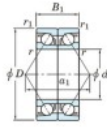

Roulement à bille simple rangée HAR-007-CDB-JTEKT - HAR-007-CDB-JTEKT

<https://www.123roulement.com/roulement-palier/roulement-bille/simple-rangee/har-007-cdb-jtekt>

Boundary dimensions

Bearing No.	Boundary dimensions(mm)					Basic load ratings(kN)		Fatigue load factor		Limiting speeds(min-1)
	d	D	B	r1(max)	r1(min)	Cr	Cor	lim	lim	Grease lub.
HAR007CDB	35	62	28	1	0.6	—	11.1	—	8.1	18000

CARACTÉRISTIQUES PRODUIT

Marque	JTEKT
N° Ean13	3616060645807
Diam. intérieur	35 mm
Diam. intérieur	1.378" inch
Diam. extérieur	62 mm
Diam. extérieur	2.441" inch
Epaisseur	28 mm
Epaisseur	1.102" inch
Vitesse limite	18000 rpm
Charge statique	11.1 kN
Conditionnement	1

contact@123roulement.com

03 59 36 04 90

CRT4 de Lesquin 60 Rue Du Haut De Sainghin 59273 Fretin FRANCE