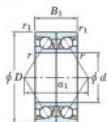

Roulement à bille simple rangée 7007-DB-FY-JTEKT - 7007-DB-FY-JTEKT

<https://www.123roulement.com/roulement-palier/roulement-bille/simple-rangee/7007-db-fy-jtekt>

Boundary dimensions

Bearing No.	Boundary dimensions(mm)					Basic load ratings(N)		Fatigue load factor	Limiting speeds(min-1)
	d	D	B	r1(mm)	r2(mm)	C_r	C₀		
7007DB FY	35	62	28	1	0.6	35.5	25.2	1.5	9800

CARACTÉRISTIQUES PRODUIT

Marque	JTEKT
N° Ean13	3616060645821
Diam. intérieur	35 mm
Diam. extérieur	62 mm
Epaisseur	28 mm
Vitesse limite	9800 rpm
Charge dynamique	35.5 kN
Charge statique	25.2 kN
Conditionnement	1

contact@123roulement.com

03 59 36 04 90

CRT4 de Lesquin 60 Rue Du Haut De Sainghin 59273 Fretin FRANCE