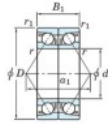

Roulement à bille simple rangée 7207-BDB-FY-JTEKT - 7207-BDB-FY-JTEKT

<https://www.123roulement.com/roulement-palier/roulement-bille/simple-rangee/7207-bdb-fy-jtekt>

Boundary dimensions

Bearing No.	Boundary dimensions(mm)						Basic load ratings(kN)		Fatigue load factor	Limiting speeds(min-1)
	d	D	B	r1(max)	r1(min)	Cr	CO	lim	Grease lub.	
7207BDB FY	35	72	34	1.1	0.6	52.1	34.1	2.1	6600	

CARACTÉRISTIQUES PRODUIT

Marque	JTEKT
N° Ean13	3616060645845
Diam. intérieur	35 mm
Diam. intérieur	1.378" inch
Diam. extérieur	72 mm
Diam. extérieur	2.835" inch
Epaisseur	34 mm
Epaisseur	1.339" inch
Vitesse limite	6600 rpm
Charge dynamique	52.1 kN
Charge statique	34.1 kN
Conditionnement	1

contact@123roulement.com

03 59 36 04 90

CRT4 de Lesquin 60 Rue Du Haut De Sainghin 59273 Fretin FRANCE