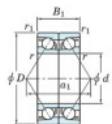

Roulement à bille simple rangée 7207-DB-FY-JTEKT - 7207-DB-FY-JTEKT

<https://www.123roulement.com/roulement-palier/roulement-bille/simple-rangee/7207-db-fy-jtekt>

Boundary dimensions

Bearing No.	Boundary dimensions(mm)						Basic load ratings(kN)		Fatigue load factor	Limiting speeds(min-1)
	d	D	B	r1(max)	r1(min)	C_r	C_{0r}	lim(kN)		
7207DB FY	35	72	34	1.1	0.6	57.1	37.3	2.45	-	8800 Grease lub

CARACTÉRISTIQUES PRODUIT

Marque	JTEKT
N° Ean13	3616060645852
Diam. intérieur	35 mm
Diam. extérieur	72 mm
Epaisseur	34 mm
Vitesse limite	8800 rpm
Charge dynamique	57.1 kN
Charge statique	37.3 kN
Conditionnement	1

contact@123roulement.com

03 59 36 04 90

CRT4 de Lesquin 60 Rue Du Haut De Sainghin 59273 Fretin FRANCE