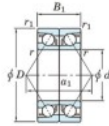

Roulement à bille simple rangée 7307-CDB-FY-JTEKT - 7307-CDB-FY-JTEKT

<https://www.123roulement.com/roulement-palier/roulement-bille/simple-rangee/7307-cdb-fy-jtekt>

Boundary dimensions

Bearing No.	Boundary dimensions(mm)					Basic load ratings(kN)		Fatigue load factor		Limiting speeds(min-1)
	d	D	B	r1(mn)	r2(mn)	C_r	C₀	C₁₀	C₉₀	Grease Lub.
7307CDB FY	35	80	42	1.5	1	77	47.2	3.5	13.4	11000

CARACTÉRISTIQUES PRODUIT

Marque	JTEKT
N° Ean13	3616060645890
Diam. intérieur	35 mm
Diam. intérieur	1.378" inch
Diam. extérieur	80 mm
Diam. extérieur	3.15" inch
Epaisseur	42 mm
Epaisseur	1.654" inch
Vitesse limite	11000 rpm
Charge dynamique	77 kN
Charge statique	47.2 kN
Conditionnement	1

contact@123roulement.com

03 59 36 04 90

CRT4 de Lesquin 60 Rue Du Haut De Sainghin 59273 Fretin FRANCE