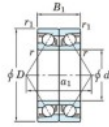

Roulement à bille simple rangée 7407-BDB-FY-JTEKT - 7407-BDB-FY-JTEKT

<https://www.123roulement.com/roulement-palier/roulement-bille/simple-rangee/7407-bdb-fy-jtekt>

Boundary dimensions

Bearing No.	Boundary dimensions(mm)					Basic load ratings(kN)		Fatigue load factor		Limiting speeds(min-1)
	d	D	B	r1(mm)	r2(mm)	Cv	CCv	Ca	CCa	
7407BDB FY	35	100	50	1.5	1	114	68.6	4.9	-	4300

CARACTÉRISTIQUES PRODUIT

Marque	JTEKT
N° Ean13	3616060645906
Diam. intérieur	35 mm
Diam. extérieur	100 mm
Epaisseur	50 mm
Vitesse limite	4300 rpm
Charge dynamique	114 kN
Charge statique	68.6 kN
Conditionnement	1

contact@123roulement.com

03 59 36 04 90

CRT4 de Lesquin 60 Rue Du Haut De Sainghin 59273 Fretin FRANCE