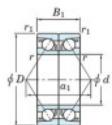

Roulement à bille simple rangée 7008-BDB-JTEKT - 7008-BDB-JTEKT

<https://www.123roulement.com/roulement-palier/roulement-bille/simple-rangee/7008-bdb-jtekt>

Boundary dimensions

Bearing No.	Boundary dimensions(mm)					Basic load ratings(kN)		Fatigue load factor	Limiting speeds(min-1)
	d	D	B	r1(mm)	r2(mm)	Cr	C0r		
7008BDB FY	40	68	30	1	0.6	34.2	26.4	1.45	6600

CARACTÉRISTIQUES PRODUIT

Marque	JTEKT
N° Ean13	3616060645951
Diam. intérieur	40 mm
Diam. extérieur	68 mm
Epaisseur	30 mm
Vitesse limite	6600 rpm
Charge dynamique	34.2 kN
Charge statique	26.4 kN
Conditionnement	1

contact@123roulement.com

03 59 36 04 90

CRT4 de Lesquin 60 Rue Du Haut De Sainghin 59273 Fretin FRANCE