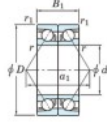

Roulement à bille simple rangée 7008-CDB-F-JTEKT - 7008-CDB-F-JTEKT

<https://www.123roulement.com/roulement-palier/roulement-bille/simple-rangee/7008-cdb-f-jtekt>

Boundary dimensions

Bearing No.	Boundary dimensions(mm)						Basic load ratings(kN)		Fatigue load factor	Limiting speeds(min-1)
	d	D	B	r1(mm)	r2(mm)	C0	C0r	lim		
7008CDB F	40	68	30	1	0.6	41.7	31.8	1.9	15.4	Grease Lub. 12000

CARACTÉRISTIQUES PRODUIT

Marque	JTEKT
N° Ean13	3616060645975
Diam. intérieur	40 mm
Diam. extérieur	68 mm
Epaisseur	30 mm
Vitesse limite	12000 rpm
Charge dynamique	41.7 kN
Charge statique	31.8 kN
Conditionnement	1

contact@123roulement.com

03 59 36 04 90

CRT4 de Lesquin 60 Rue Du Haut De Sainghin 59273 Fretin FRANCE