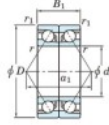

Roulement à bille simple rangée 7208-DB-FY-JTEKT - 7208-DB-FY-JTEKT

<https://www.123roulement.com/roulement-palier/roulement-bille/simple-rangee/7208-db-fy-jtekt>

Boundary dimensions

Bearing No.	Boundary dimensions(mm)					Basic load ratings(kN)		Fatigue load factor		Limiting speeds(min-1)
	d	D	B	r1(mm)	r2(mm)	C_r	C_{0r}	C₁₀	C₉₀	Grease lub.
7208DB FY	40	80	36	1.1	0.6	68.2	46.7	3	-	8000

CARACTÉRISTIQUES PRODUIT

Marque	JTEKT
N° Ean13	3616060645999
Diam. intérieur	40 mm
Diam. extérieur	80 mm
Epaisseur	36 mm
Vitesse limite	8000 rpm
Charge dynamique	68.2 kN
Charge statique	46.7 kN
Conditionnement	1

contact@123roulement.com

03 59 36 04 90

CRT4 de Lesquin 60 Rue Du Haut De Sainghin 59273 Fretin FRANCE